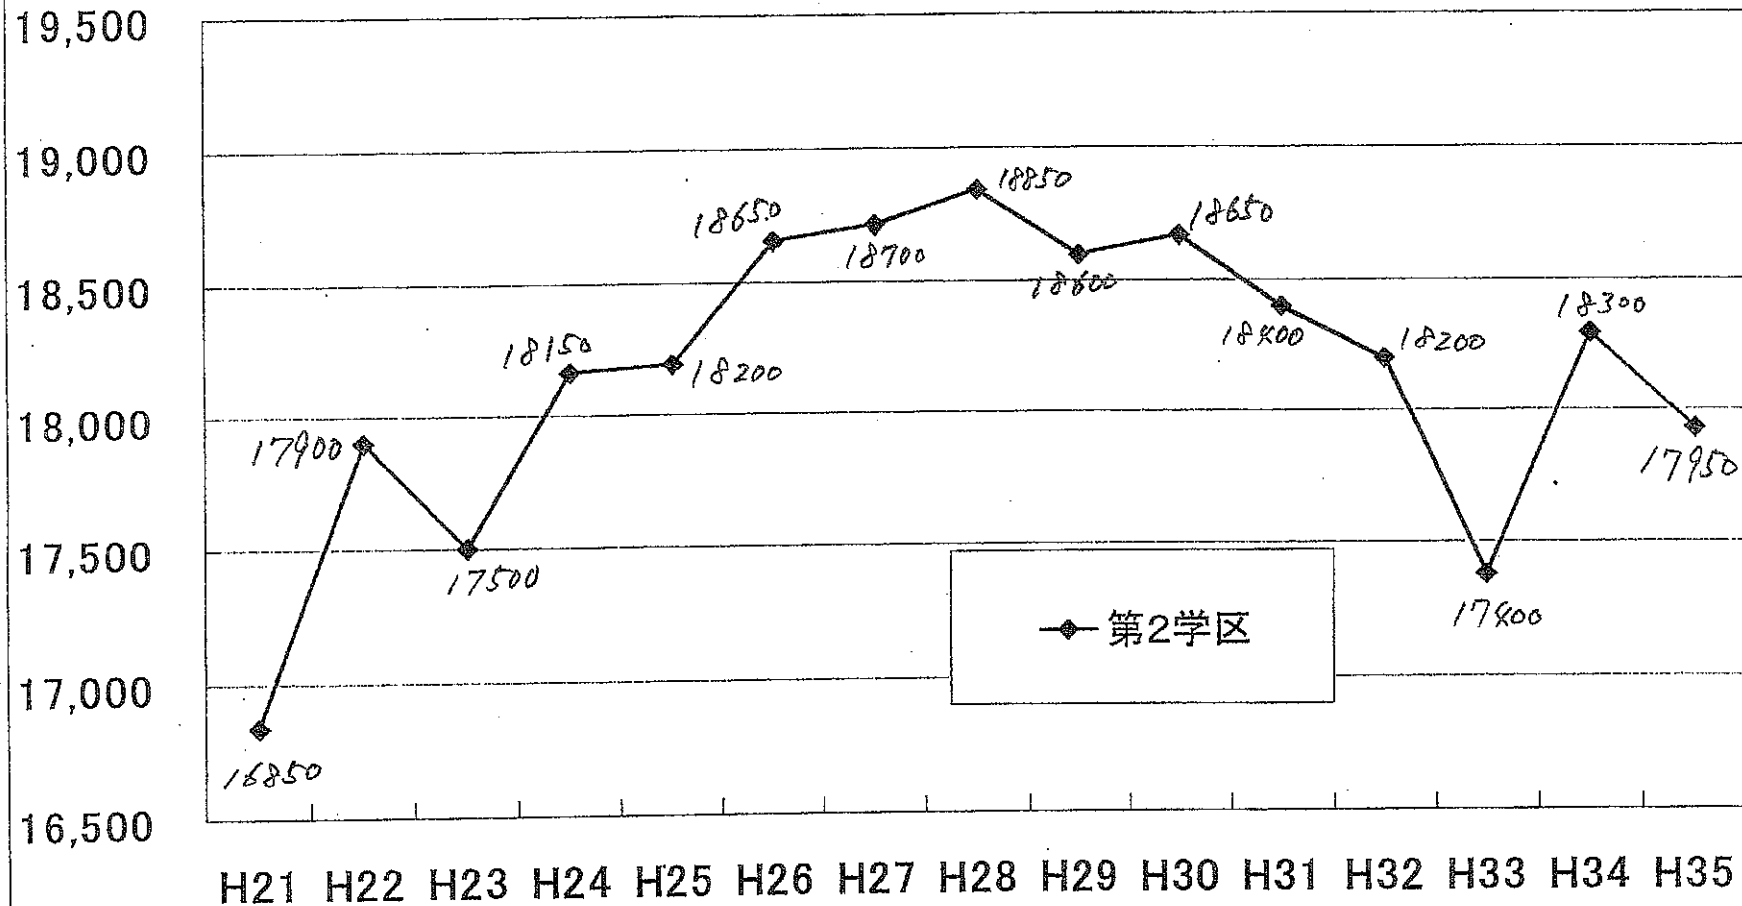

## 中学卒業生数の推移(学区別) 資料②

資料: H21の0歳から5歳人口は、「千葉県年齢別・町丁字別人口(平成20年度)」。  
 小学校1年から中学校3年までの児童・生徒数は、「平成20年度学校基本調査」。  
 H22からH35の増減は、国立社会保障・人口問題研究所「日本の市区町村別将来推計人口」(平成20年12月推計)。  
(各3月卒)